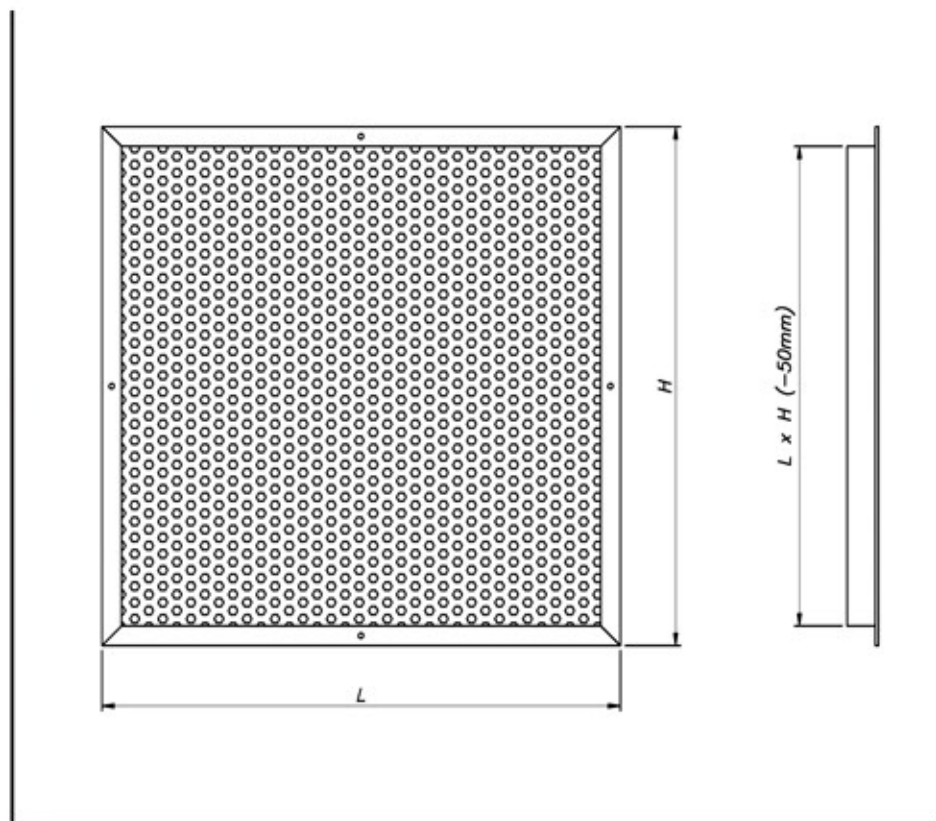

DIMENSIONAL

imperiumarcondicionado.com.br

Tel: (11) 4606-1214 / (11) 4606-1124
☎ (11) 97267-7822 / (11) 96376-6204
E-mail: contato@imperiumarcondicionado.com.br

Rua José Lisboa, 85 - Lot. Pq. Empresarial São Luiz
Várzea Paulista/SP - Cep: 13.224-780