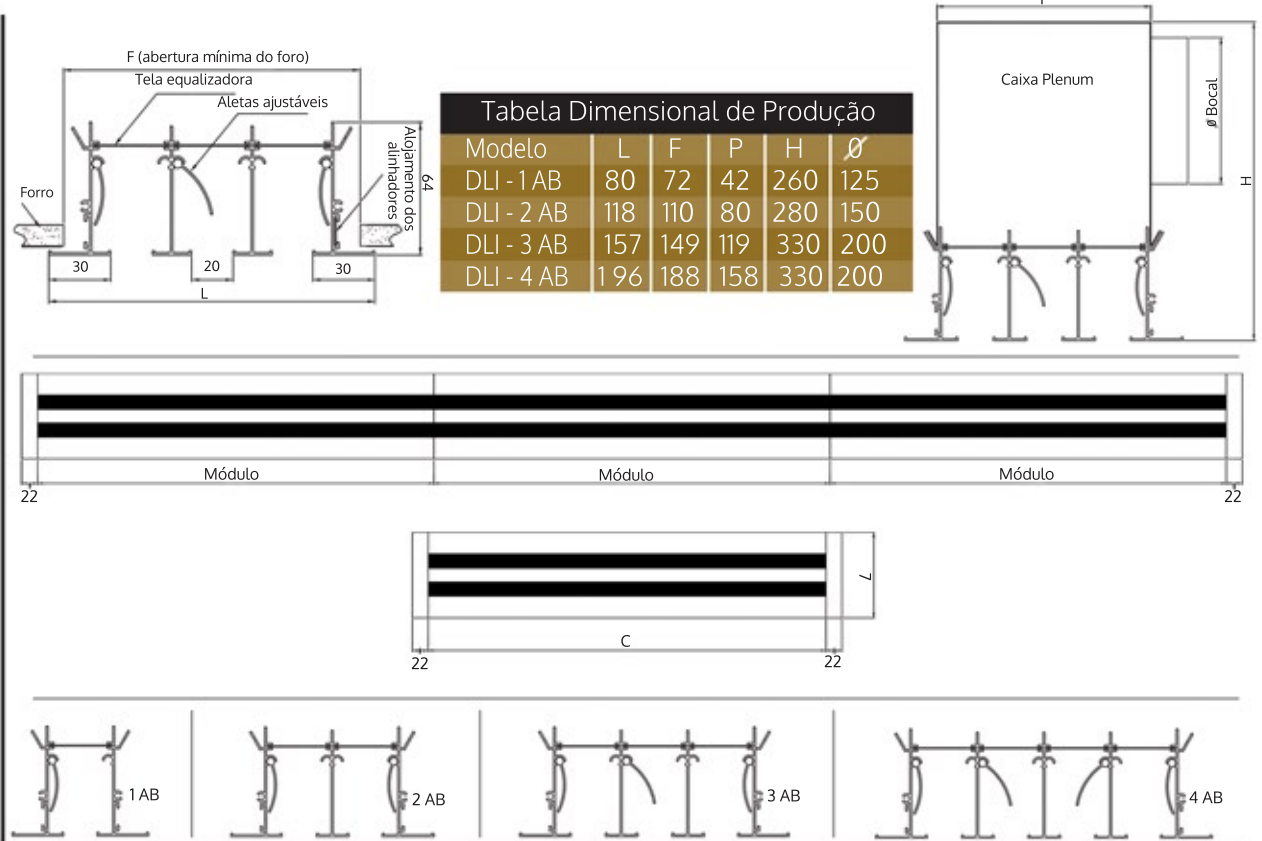

DIMENSIONAL

imperiumarcondicionado.com.br

Tel: (11) 4606-1214 / (11) 4606-1124

(11) 97267-7822 / (11) 96376-6204

E-mail: contato@imperiumarcondicionado.com.br

Rua José Lisboa, 85 - Lot. Pq. Empresarial São Luiz
Várzea Paulista/SP - Cep: 13.224-780