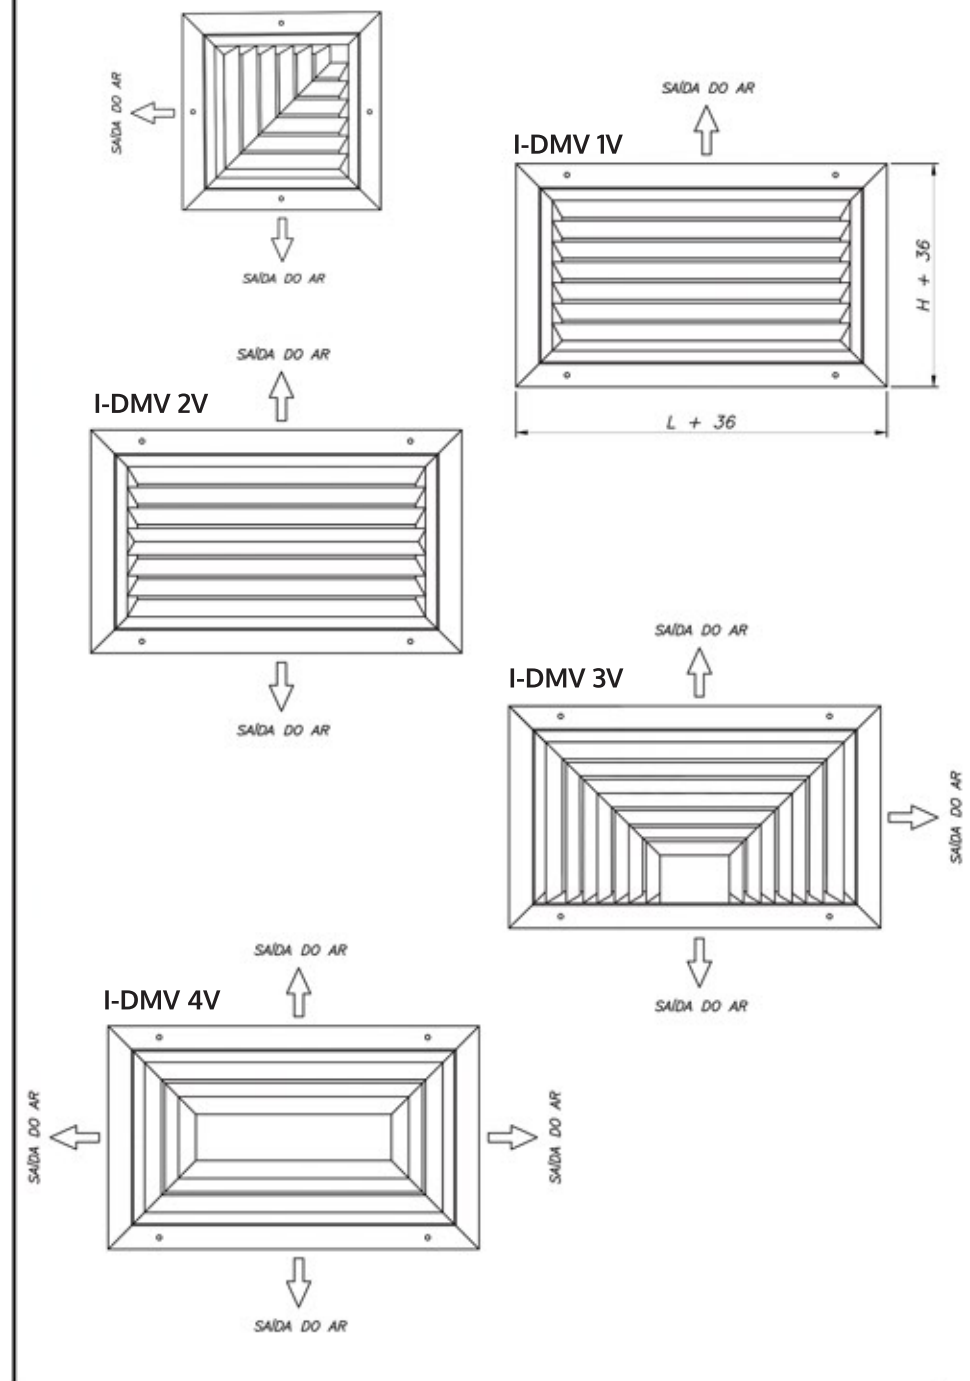

DIMENSIONAL

imperiumarcondicionado.com.br

Tel: (11) 4606-1214 / (11) 4606-1124
(11) 97267-7822 / (11) 96376-6204
E-mail: contato@imperiumarcondicionado.com.br

Rua José Lisboa, 85 - Lot. Pq. Empresarial São Luiz
Várzea Paulista/SP - Cep: 13.224-780