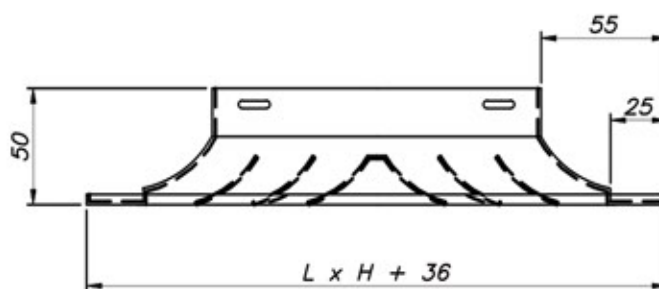

Sua fixação é efetuada pelas abas externas através de parafusos que ficam quase imperceptíveis, pois possuem um repuxo próprio para alojamento dos parafusos.

Os modelos podem ser escolhidos em 1, 2, 3 ou 4 vias de acordo com a tabela dimensional de produção e possuem ainda as opções de inclusão de acessórios, como registros de lâminas opostas para regulação de ar e ou caixas plenuns com ou sem chapa de equalização.

DIMENSIONAL

Dimensional Difusores Retangulares

* Dimensões em "mm

* Altura do Difusor + Registro = 110mm

Tabela de dimensional de produção

L	H				
	208	264	320	376	432
371	x				
471	x	x			
571	x	x	x		
671	x	x	x	x	
871	x	x	x	x	x
1071	x	x	x	x	x
1271	x	x	x	x	x