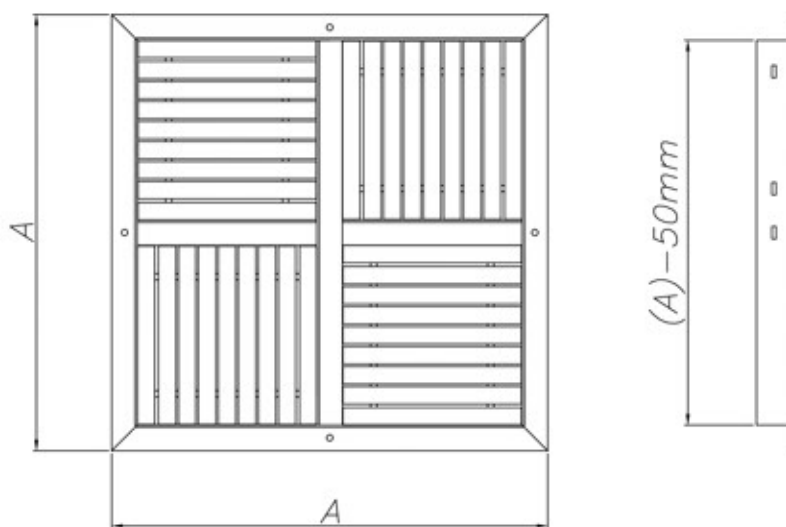

IMPERIUM

AR CONDICIONADO

O clima certo em qualquer ambiente.

I - DMI Imperium

OS I-DMI (Difusores de média indução) são produzidos com perfil de alumínio extrudado, aletado fixo e com descarga do ar à 45°. Pode ser acoplado registro para regulagem de vazão e ou caixa plenum com entrada lateral ou superior. Trabalha muito bem em locais com pé direito máximo de 4m.

São produzidos em três dimensões e seu acabamento pode ser em alumínio anodizado natural ou pintado na cor preto ou branco.

DIMENSIONAL

Difusor média indução

| Modelo | A |
|--------|-----|
| 425 | 425 |
| 600 | 600 |
| 775 | 775 |