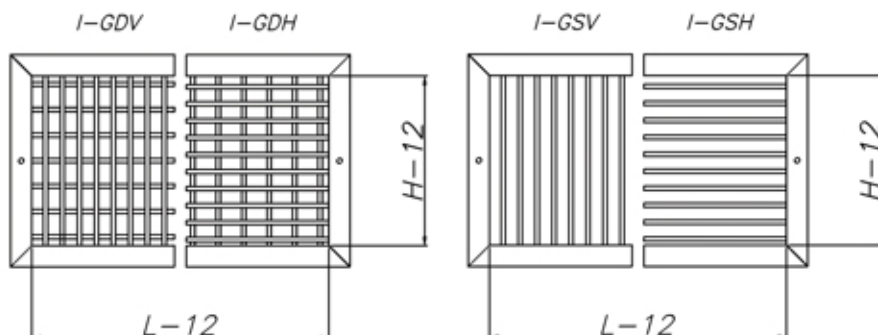

MODELOS

- I-GSH – Grelha de Insulflamento de Simples Deflexão Horizontal;
- I-GSV – Grelha de Insulflamento de Simples Deflexão Vertical;
- I-GDH – Grelha de Insulflamento de Dupla Deflexão Horizontal;
- I-GDV – Grelha de Insulflamento de Dupla Deflexão Vertical;

Sua fixação é efetuada através das abas externas com parafusos auto-atarrachantes que ficam quase imperceptíveis, através do repuxo próprio para o seu alojamento.

O padrão de acabamento é anodizado fosco, podendo ter como opcional as pinturas na cor preto e branco (sob consulta).

DIMENSIONAL

O dimensional das I-GIF podem ser construídos em qualquer dimensão, conforme desenho abaixo:

As dimensões podem ser de colarinho ou de aba-aba, quando não especificado será nominal, ou seja colarinho - 12mm.