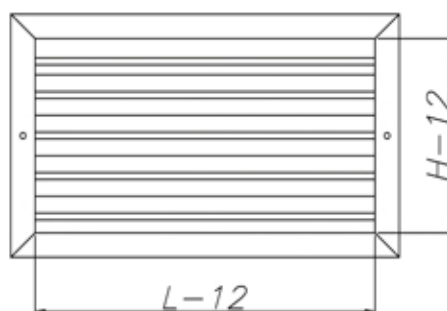

DIMENSIONAL

O dimensional das I-GRH podem ser construídos em qualquer dimensão padronizada conforme tabela abaixo. Dimensões especiais sob consulta.

As dimensões podem ser de colarinho ou de aba-aba, quando não especificado será nominal, ou seja colarinho - 12mm.

Largura "C" (mm)	Altura "H" (mm)							
200	100	150	200	-	-	-	-	-
250	100	150	200	150	-	-	-	-
300	100	150	200	250	300	-	-	-
350	100	150	200	250	300	-	-	-
400	100	150	200	250	300	400	-	-
450	100	150	200	250	300	400	-	-
500	100	150	200	250	300	400	500	-
600	100	150	200	250	300	400	500	-
800	100	150	200	250	300	400	500	-
900	100	150	200	250	300	400	500	-
1000	100	150	200	250	300	400	500	-
1200	100	150	200	250	300	400	500	-