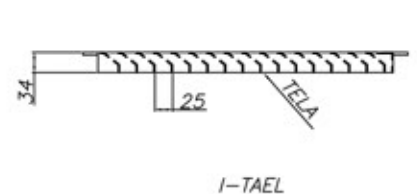

IMPERIUM

AR CONDICIONADO

O clima certo em qualquer ambiente.

I - TAE Imperium

As **I-TAE (Tomadas de Ar Externo – Imperium)** são produzidas com perfil de alumínio extrudado, seu modo construtivo impede a entrada de água de chuvas, insetos e pequenos animais.

Sua fixação é efetuada através das abas externas com parafusos auto-atarrachantes que ficam quase imperceptíveis, através do repuxo próprio para o seu alojamento.

O padrão de acabamento é anodizado fosco, podendo ter como opcional as pinturas na cor preto e branco (sob consulta).

DIMENSIONAL

As dimensões podem ser de colarinho ou de aba-aba, quando não especificado será nominal, ou seja colarinho - 12m.

imperiumarcondicionado.com.br

Tel: (11) 4606-1214 / (11) 4606-1124

 (11) 9.7267-7822