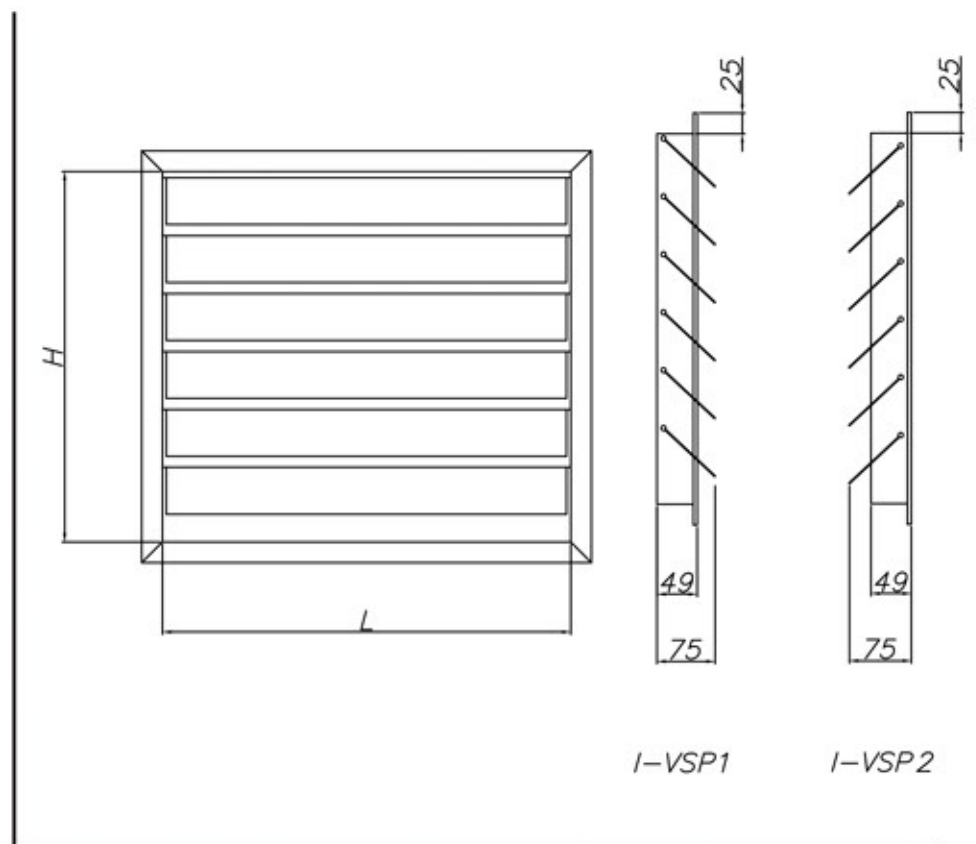

DIMENSIONAL

imperiumarcondicionado.com.br

Tel: (11) 4606-1214 / (11) 4606-1124

(11) 9.7267-7822

E-mail: contato@imperiumarcondicionado.com.br

Rua José Lisboa, 33 - Lot. Pq. Empresarial São Luiz
Várzea Paulista/SP - Cep: 13.224-780